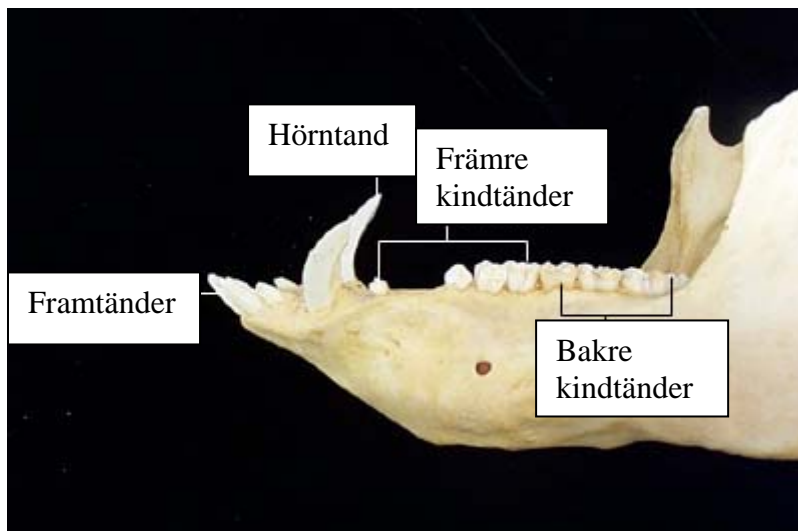

Tappar grisar tänder?

Ja, den unga grisen har 28 mjölk tänder som den tappar. Fram växer då de permanenta tänderna som är 44 till antalet. Bilderna visar placeringen av de permanenta tänderna hos en gris.

Tabellen visar när de olika typerna av tänder bryter fram i grisens käke.

	Mjölk tänder	Permanent tänder
Framtänder	födelsel-2v	8-18 mån
Hörntänder	födelsel	8-12 mån
Främre kindtänder	2v -8 mån	12-16 mån
Bakre kindtänder		4-22 mån