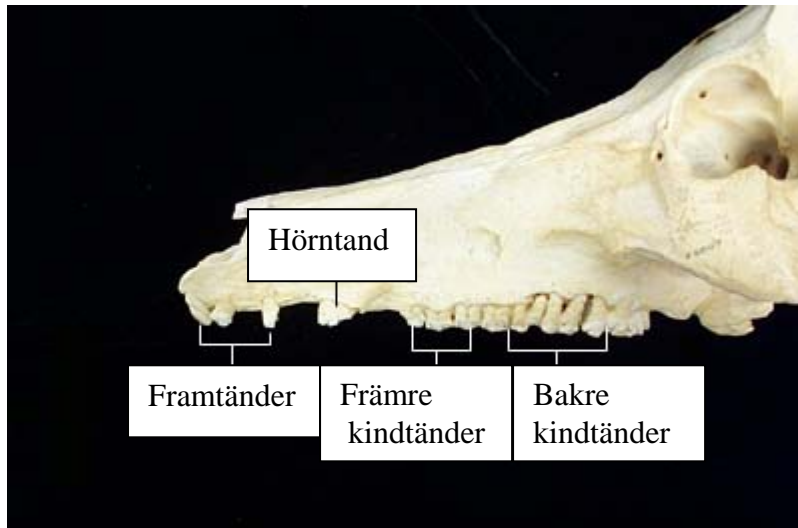

Tappar grisar tänder?

Ja, den unga grisen har 28 mjölk tänder som den tappar. Fram växer då de permanenta tänderna som är 44 till antalet. Bilderna visar placeringen av de permanenta tänderna hos en gris.

Tabellen visar när de olika typerna av tänder bryter fram i grisens käke.

	Mjölk tänder	Permanent tänder
Framtänder	födelsel-2v	8-18 mån
Hörntänder	födelsel	8-12 mån
Främre kindtänder	2v -8 mån	12-16 mån
Bakre kindtänder		4-22 mån